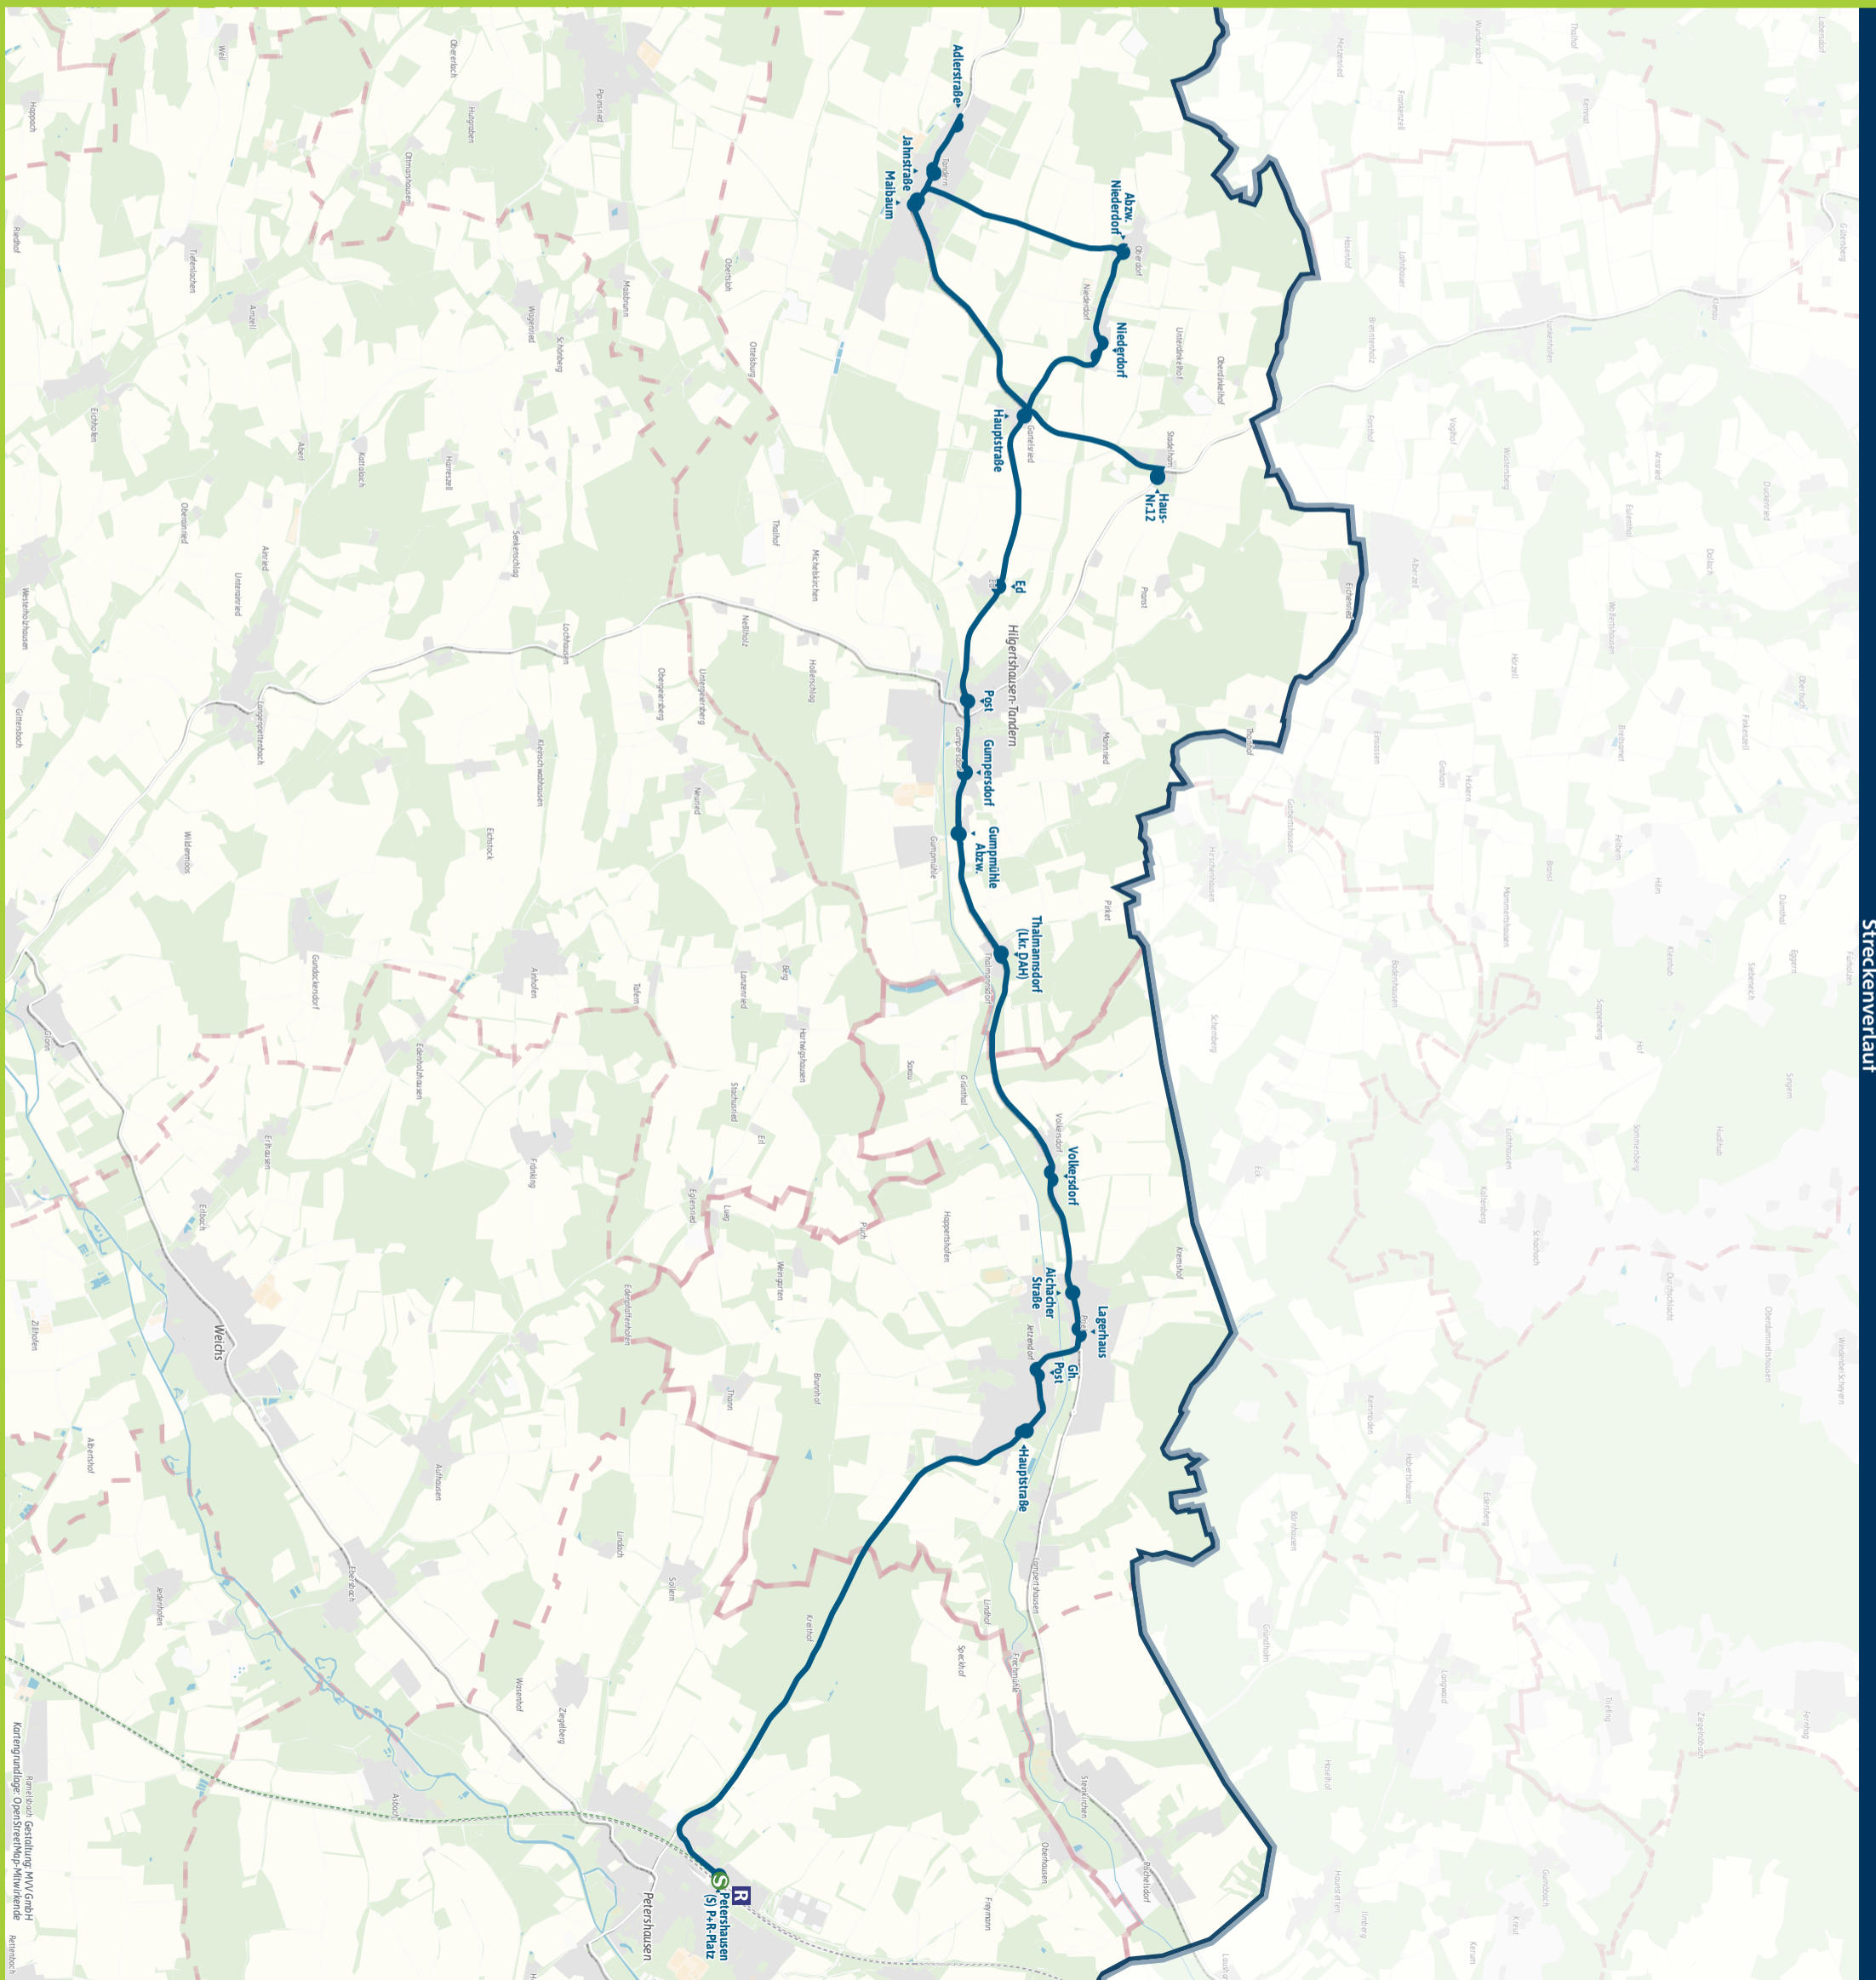

Umsteigemöglichkeiten MVV-Ruftaxi 7070

- Petershausen (S) P+R-Platz ▶ 707 785 786
- Jetzendorf, Hauptstraße ▶ 707
- - Gh. Post ▶ 707
- Priel, Lagerhaus ▶ 707
- - Aichacher Straße ▶ 707
- Volkersdorf ▶ 707
- Thalmannsdorf (Lkr. DAH) ▶ 707
- Gumpmühle, Abzw. ▶ 707
- Gumpersdorf ▶ 706 707
- Hilgertshausen, Post ▶ 707
- Ed ▶ 706 707
- Gartelsried, Hauptstraße ▶ 706 707
- Stadelham, Haus-Nr.12 ▶ 706
- Niederdorf ▶ 706 707
- Oberdorf(DAH), Abzw.Niederdorf ▶ 706 707
- Tandern, Maibaum ▶ 704 706 707
- - Jahnstraße ▶ 706 707
- - Adlerstraße ▶ 706 707

Minifahrplan
2023

Ruf
TAXI 7070

Petershausen **S** **R** P+R-Platz ◀▶
Jetzendorf ◀▶
Hilgertshausen ◀▶ Tandern

mvv-auskunft.de

Bestens informiert
mit der MVV-App.

Fahrplan in Echtzeit, HandyTicket und
aktuelle Meldungen. Alles in einer App.

mvv-muenchen.de/app

Streckenverlauf