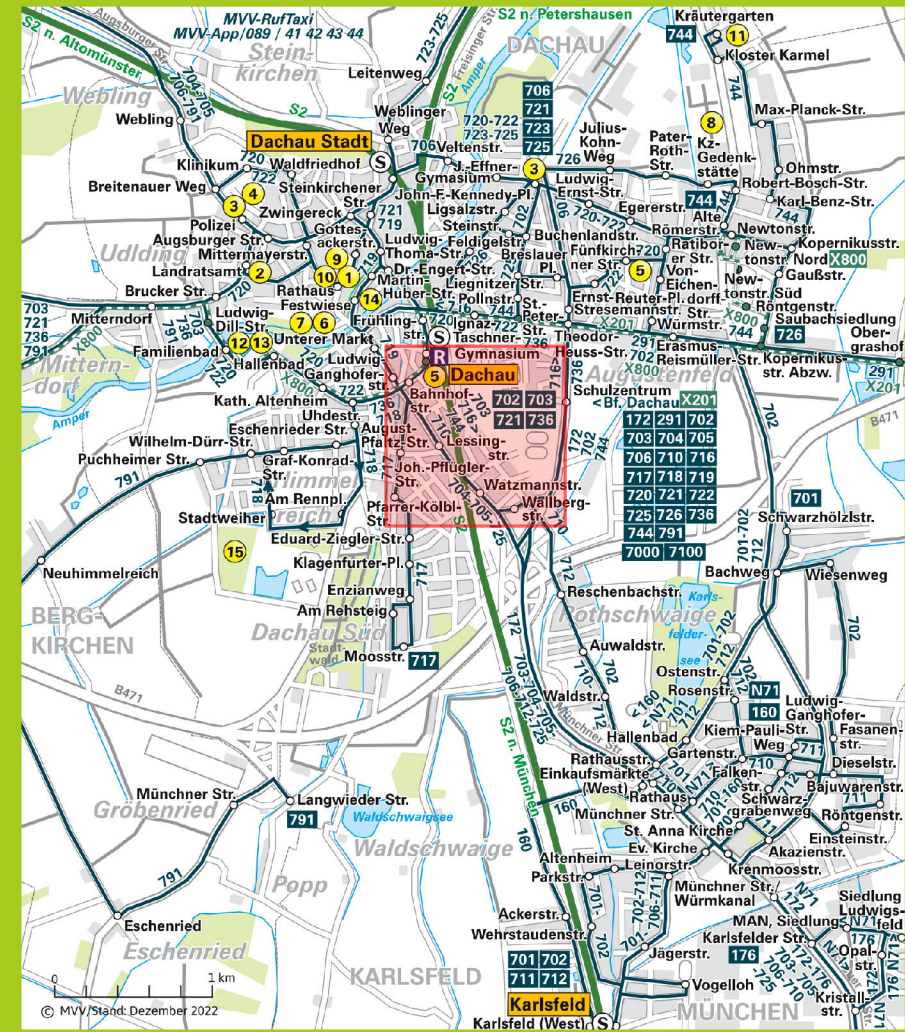

LANDRATSAMT DACHAU AUSSENSTELLE DACHAU SÜD

Legende:

- 1 Rathaus
- 2 Landratsamt
- 3 Polizei
- 4 Amperklinik
- 5 Post
- 6 Schloss
- 7 Hofgarten
- 8 KZ-Gedenkstätte
- 9 St. Jakob
- 10 Amtsgericht
- 11 Stadwerke
- 12 Freibad
- 13 Hallenbad
- 14 Festplatz
- 15 Naherholungsgebiet Dachau Süd
- S2 SR S-Bahn mit Bahnhof/Regionalzughalt
- X800 Expressbus mit Haltestelle
- 706 Bus mit Haltestelle
- 706 X800 Endhaltestelle
- Stadt-/Gemeindegrenze

**Verkehrslinienplan
Stadt Dachau**

Taktung Buslinien

- 20 Min.
- 40 Min.
- H Bushaltestelle
- Fussweg mit Gehminuten

© Bayerische Vermessungsverwaltung 06/2023
© basemap.de / BKG 08/2023
Planfertiger: Abt. 5 Bautechnik / Geoinformation
Plandatum: 24.08.2023